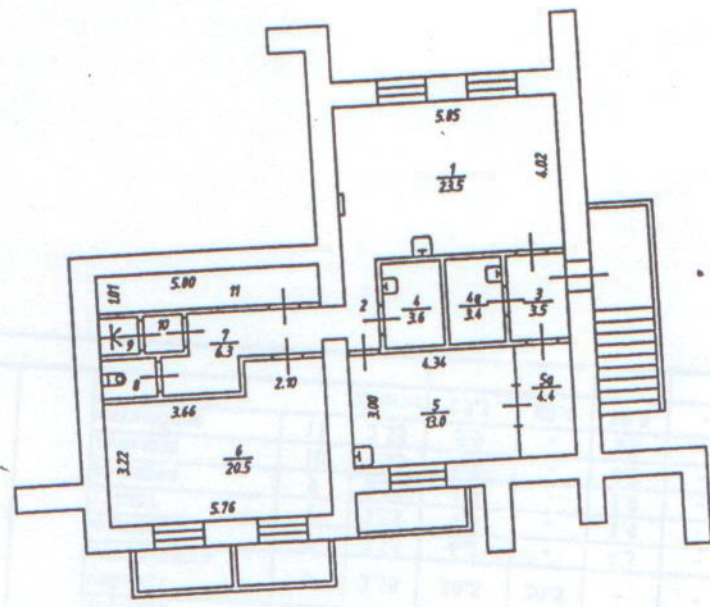

№ К/У 12/12/13

Позтажный план

Литера	А
Этаж	
цок	

ФГУП "Ростехинвентаризация - Федеральное БТИ" Владимирский филиал
Позтажный план

Должность	Фамилия И.О.	Подпись	Дата
И.о. Начальника ОТИОН	Варенцова И.С.	<i>[Signature]</i>	04.07.2012
Руководитель группы	Заворотная Н. В.	<i>[Signature]</i>	04.07.2012
Техник-инвентаризатор	Иваненко Е. А.	<i>[Signature]</i>	04.07.2012

Адрес: г. Владимир, пр-кт. Ленина, д. 39

Лист	1
Листов	1
Масштаб	1:200